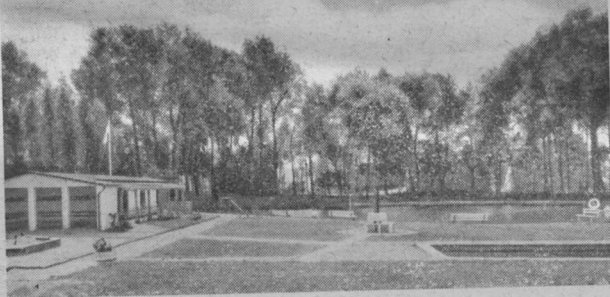

ERZE

das Herz
im Leinetal

DIE STRASSE ZUM SÜDEN

Die Stadt Elze

Flussbadeanstalt Elze

Elze, Hauptstraße mit Rathaus und Kriege denkmal 1870 = 71

Bezeichnung des Hauses	Ort und Straße	Telefon	Besitzer oder Leiter	Zahl der Betten	Bettpreis	Frühstck.	*)
Bahnhofshotel	Elze, Bahnhofstraße	Elze 322	Kleine	14	3.50-4.00	2.00-3.00	RZFBVCUG
Calenberger Hof	Elze, Hauptstraße	Elze 324	Beverburg	12	3.00-3.50	2.00-3.00	RZFBKKG
Café Zumpe	Elze, Bahnhofstraße		Zumpe				Ka
Café Münstermann	Elze, Hauptstraße	Elze 323	Bräuer				Ka
Deutsches Haus	Elze, Hauptstraße	Elze 501	Temme	17	3.50-4.00	1.75	RZFBCLG
Gasthaus Arnemann	Sehlide		Arnemann				
Gasthaus Bayer	Sehlide		Bayer				RSLT
Gasthaus Biel	Elze, Hauptstraße	Elze 403	Schulte	7	2.50	1.50-2.00	RFBSCP
Gasthaus Grupe	Elze, Hauptstraße	Elze 326	Grupe			1.50	R
Gasthaus Hampe	Deinsen		Hampe			1.50	RCP
Gasthaus zum Löwen	Elze, Löwentorstraße	Elze 276	Grupe	3	3.00	2.50	RZFSCTL
Gaststätte Marienberg	Nordstemmen		Alves				RZFSUPT
Gasthaus Tante Elze	Mehle, Am Bahnhof	Elze 393	Vahlbruch	7	3.50	2.50	RZFSTPa
Keglerheim	Elze, Hauptstraße	Elze 325	Espe	15	3.50	2.50	RFCKZPB
Schützenhaus	Elze, Bahnhofstraße	Elze 224	Hohmeyer	16	3.50-4.00	2.00-2.30	RZFBSCP
Sennhütte Osterwald	Im Osterwald		Kesemeyer	5	nach Ver	einbarg.	RVBaPT
Waldhaus Mehle	Mehle	Elze 266	Bruns	4	3.00	2.50	RGPUCT
Weißes Roß	Elze, Hauptstraße		Breves	12	2.50-3.00	2.00	RFB
Gasthaus zur Wittenburg	Wittenberg	Elze 396	Wahnschaffe	4	2.50-3.00	2.00	RCP

Preise nach dem Stand vom 1. Januar 1955.

Änderungen vorbehalten.

KREIS ALFELD

Maßstab 1 : 20000

Rote Markierungen = Polizeidienststelle mit Telefon - Nr.

Gaststätte Marienberg

Das beliebte Ausflugziel

gleich oberhalb