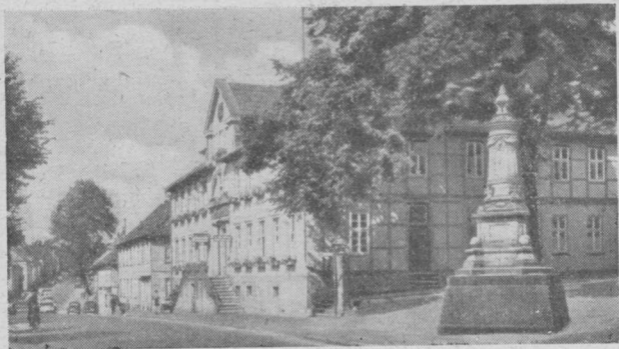

ERZE

das Herz
im Leinetal

DIE STRASSE ZUM SÜDEN

Die Stadt Elze

Flussbadeanstalt Elze

Elze, Hauptstraße mit Rathaus und Kriege denkmal 1870 = 71

Bezeichnung des Hauses	Ort und Straße	Telefon	Besitzer oder Leiter	Zahl der Betten	Bettpreis	Frühstck.	*)
Bahnhofshotel	Elze, Bahnhofstraße	Elze 322	Kleine	14	3.50-4.00	2.00-3.00	RZFBVCUG
Calenberger Hof	Elze, Hauptstraße	Elze 324	Beverburg	12	3.00-3.50	2.00-3.00	RZFBKKG
Café Zumpe	Elze, Bahnhofstraße		Zumpe				Ka
Café Münstermann	Elze, Hauptstraße	Elze 323	Bräuer				Ka
Deutsches Haus	Elze, Hauptstraße	Elze 501	Temme	17	3.50-4.00	1.75	RZFBCLG
Gasthaus Arnemann	Sehlide		Arnemann				
Gasthaus Bayer	Sehlide		Bayer				RSLT
Gasthaus Biel	Elze, Hauptstraße	Elze 403	Schulte	7	2.50	1.50-2.00	RFBSCP
Gasthaus Grupe	Elze, Hauptstraße	Elze 326	Grupe			1.50	R
Gasthaus Hampe	Deinsen		Hampe			1.50	RCP
Gasthaus zum Löwen	Elze, Löwentorstraße	Elze 276	Grupe	3	3.00	2.50	RZFSCTL
Gaststätte Marienberg	Nordstemmen		Alves				RZFSUPT
Gasthaus Tante Elze	Mehle, Am Bahnhof	Elze 393	Vahlbruch	7	3.50	2.50	RZFSTPa
Keglerheim	Elze, Hauptstraße	Elze 325	Espe	15	3.50	2.50	RFCKZPB
Schützenhaus	Elze, Bahnhofstraße	Elze 224	Hohmeyer	16	3.50-4.00	2.00-2.30	RZFBSCP
Sennhütte Osterwald	Im Osterwald		Kesemeyer	5	nach Ver	einbarg.	RVBaPT
Waldhaus Mehle	Mehle	Elze 266	Bruns	4	3.00	2.50	RGPUCT
Weißes Roß	Elze, Hauptstraße		Breves	12	2.50-3.00	2.00	RFB
Gasthaus zur Wittenburg	Wittenberg	Elze 396	Wahnschaffe	4	2.50-3.00	2.00	RCP

Preise nach dem Stand vom 1. Januar 1955.

Änderungen vorbehalten.

KREIS ALFELD

Maßstab 1 : 20000

Rote Markierungen = Polizeidienststelle mit Telefon - Nr.

Gaststätte Marienberg

Das beliebte Ausflugziel

gleich oberhalb